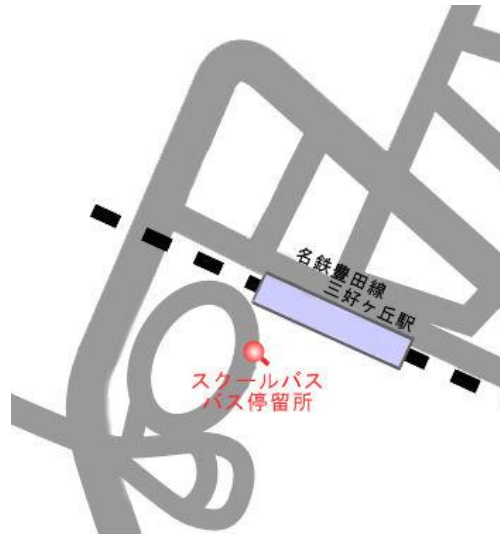

# 日本赤十字豊田看護大学 スクールバス乗り場案内

[地下鉄鶴舞線 赤池駅]

[名鉄豊田線 三好ヶ丘駅]

[名鉄三河線 豊田市駅]

[愛知環状鉄道 新豊田駅]

## 《令和3年3月16日(火) 卒業式のスクールバス時刻表》

[赤池駅方面]

大学発	赤池駅発	大学着
-	8:00	8:45
8:45	9:30	10:15
10:40	11:20	12:00
12:50	-	-
14:00	-	-
17:50	-	-

[三好ヶ丘駅方面]

大学発	三好ヶ丘駅発	大学着
-	8:35	8:45
-	9:10	9:25
9:30	9:40	9:50
10:10	10:20	10:30
12:20	12:38	12:48
13:00	-	-
14:40	14:55	-
17:15	-	-
18:00	-	-

[新豊田駅方面]

大学発	新豊田駅発	大学着
-	8:00	8:15
8:20	8:35	8:50
9:10	9:25	9:40
9:40	9:55	10:10
12:30	12:45	13:00
13:10	-	-
14:00	-	-
17:50	-	-