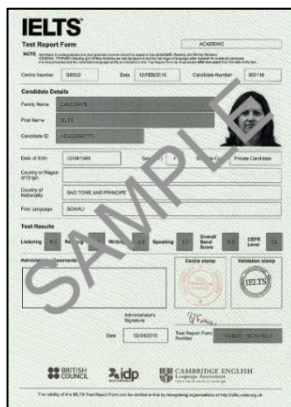

英語資格・検定試験の証明書について(書類例)

◆カラーコピー ◆出願する年の1月から2年以内に受験したものが対象

* S&Wのスコアを2.5倍にしてL&Rのスコアと合算したスコアで判定します

英語資格・検定試験	スコア等	証明する書類	例
ケンブリッジ大学英語検定試験	140 以上	合格証明書(Certificates)	①
実用英語技能検定試験(英検)	1950 以上	証明書(和文・英文どちらでも可) または英検 CSE スコア証明書	②③
GTEC CBT	930 以上	OFFICIAL SCORE CERTIFICATE	④
IELTS(アカデミックモジュールに限る)	4.0 以上	IELTS 成績証明書(TestReportForm)	⑤
TEAP(4技能)	225 以上	成績表(OFFICIAL SCORE REPORT)	⑥
TEAP CBT(4技能)	420 以上	成績表(OFFICIAL SCORE REPORT)	⑦
TOEFL iBT	42 以上	TestTakerScoreReport	⑧
TOEIC L&R S&W *	1150 以上	L&R OfficialScoreCertificate および S&W OfficialScoreCertificate	⑨

①合格証明書(Certificates)

②証明書

③英検 CSE スコア証明書

④OFFICIAL SCORE CERTIFICATE

⑤IELTS 成績証明書(TestReportForm)

⑥成績表(OFFICIAL SCORE REPORT)

⑦成績表(OFFICIAL SCORE REPORT)

⑧TestTakerScoreReport

⑨L&R OfficialScoreCertificate および S&W OfficialScoreCertificate