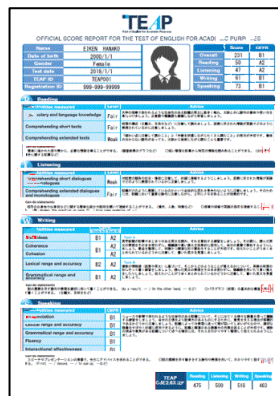

英語資格・検定試験の証明書について(書類例)

◆カラーコピー ◆出願する年の1月から2年以内に受験したものが対象

* S&Wのスコアを2.5倍にしてL&Rのスコアと合算したスコアで判定します

英語資格・検定試験	スコア等	証明する書類	例
ケンブリッジ大学英語検定試験	140 以上	合格証明書(Certificates)	①
実用英語技能検定試験(英検)	1950 以上	証明書(和文・英文どちらでも可) または英検 CSE スコア証明書	②③
GTEC CBT	930 以上	OFFICIAL SCORE CERTIFICATE	④
IELTS(アカデミックモジュールに限る)	4.0 以上	IELTS 成績証明書(TestReportForm)	⑤
TEAP(4技能)	225 以上	成績表(OFFICIAL SCORE REPORT)	⑥
TEAP CBT(4技能)	420 以上	成績表(OFFICIAL SCORE REPORT)	⑦
TOEFL iBT	42 以上	TestTakerScoreReport	⑧
TOEIC L&R S&W *	1150 以上	L&R OfficialScoreCertificate および S&W OfficialScoreCertificate	⑨

①合格証明書(Certificates)

②証明書

③英検 CSE スコア証明書

④OFFICIAL SCORE CERTIFICATE

⑤IELTS 成績証明書(TestReportForm)

⑥成績表(OFFICIAL SCORE REPORT)

⑦成績表(OFFICIAL SCORE REPORT)

⑧TestTakerScoreReport

⑨L&R OfficialScoreCertificate および S&W OfficialScoreCertificate