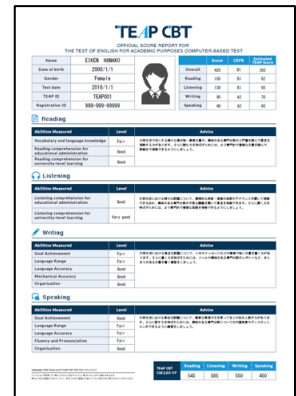

英語資格・検定試験の証明書について(書類例)

◆カラーコピー ◆出願する年の1月から2年以内に受験したものが対象

* S&Wのスコアを2.5倍にしてL&Rのスコアと合算したスコアで判定します

英語資格・検定試験	スコア等	証明する書類	例
ケンブリッジ大学英語検定試験	140 以上	合格証明書(Certificates)	①
実用英語技能検定試験(英検)	1950 以上	証明書(和文・英文どちらでも可) または英検 CSE スコア証明書	②③
GTEC CBT	930 以上	OFFICIAL SCORE CERTIFICATE	④
IELTS(アカデミックモジュールに限る)	4.0 以上	IELTS 成績証明書(TestReportForm)	⑤
TEAP(4技能)	225 以上	成績表(OFFICIAL SCORE REPORT)	⑥
TEAP CBT(4技能)	420 以上	成績表(OFFICIAL SCORE REPORT)	⑦
TOEFL iBT	42 以上	TestTakerScoreReport	⑧
TOEIC L&R S&W *	1150 以上	L&R OfficialScoreCertificate および S&W OfficialScoreCertificate	⑨

①合格証明書(Certificates)

②証明書

③英検 CSE スコア証明書

④OFFICIAL SCORE CERTIFICATE

⑤IELTS 成績証明書(TestReportForm)

⑥成績表(OFFICIAL SCORE REPORT)

⑦成績表(OFFICIAL SCORE REPORT)

⑧TestTakerScoreReport

⑨L&R OfficialScoreCertificate および S&W OfficialScoreCertificate