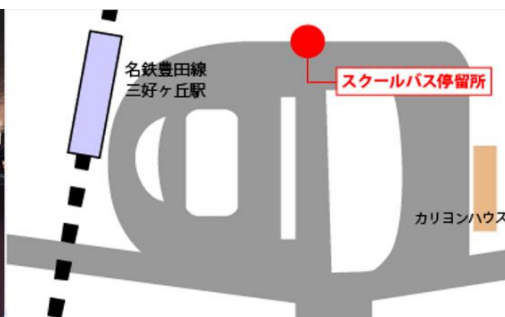

8/26(土) オープンキャンパスmini 特別バスダイヤ

Cダイヤ	
土曜・長期休業	
大学発	三好ヶ丘駅・新豊田駅発
	8:00
8:15	8:35
	9:45
10:00	10:15
12:20	12:35
14:40	14:55
16:25	
17:10	17:25
18:05	

午前の部に
参加する方は
10:15発のバスを
ご利用ください🚌
※終了後は12:20大学発の
バスにお乗りいただけます

午後の部に
参加する方は
12:35発のバスを
ご利用ください🚌
※終了後は14:40大学発の
バスにお乗りいただけます

三好ヶ丘駅スクールバス停留所

新豊田駅スクールバス停留所

お気をつけてお越しください