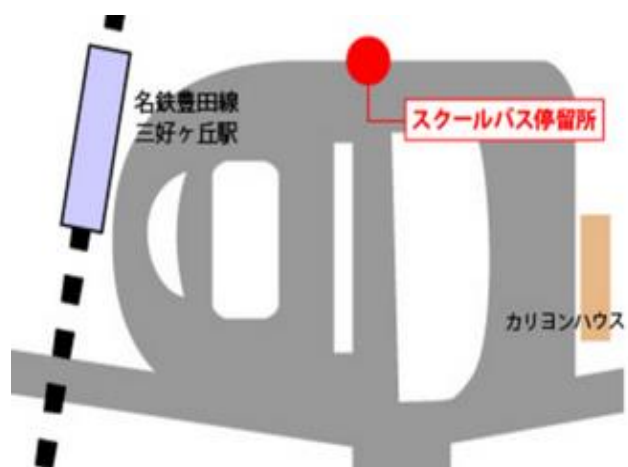

日本赤十字豊田看護大学 スクールバス乗り場案内

【三好ヶ丘駅方面】

【新豊田駅方面】

《令和6年4月4日（木）入学式 スクールバス時刻表》

【三好ヶ丘駅方面】

大学発	三好ヶ丘駅発	大学着
—	8:00	8:15
—	8:35	8:50
9:10	9:25	9:40
9:45	10:00	10:15
12:20	12:40	12:55
14:35	14:50	—
15:40	15:55	—
16:25	16:40	—
17:25	—	—
18:05	—	—

【新豊田駅方面】

大学発	新豊田駅発	大学着
—	8:00	8:15
—	8:35	8:50
9:10	9:25	9:40
9:45	10:00	10:15
12:20	12:40	12:55
14:35	14:50	—
15:40	15:55	—
16:25	16:40	—
17:25	—	—
18:05	—	—