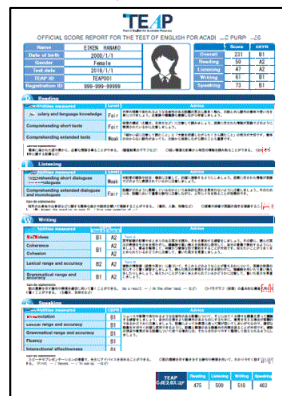

英語外部検定試験の証明書について

◆カラーコピー可

* S&Wのスコアを2.5倍にしてL&Rのスコアと合算したスコアで判定します

英語資格・検定試験	スコア等		証明する書類	例
	一般・推薦	総合		
ケンブリッジ大学英語検定試験	140 以上	100 以上	合格証明書 (Certificates)	①
実用英語技能検定試験 (英検) (S-CBT 含む)	1950 以上	1400 以上	合格証明書 (和文・英文どちらでも可)	②
			または英検 CSE スコア証明書	③
GTEC (CBT・検定版)	930 以上	260 以上	OFFICIAL SCORE CERTIFICATE	④
IELTS (アカデミックモジュールに限る)	4.0 以上	4.0 以上	IELTS 成績証明書 (TestReportForm)	⑤
TEAP (4技能)	225 以上	135 以上	成績表 (OFFICIAL SCORE REPORT)	⑥
TEAP CBT (4技能)	420 以上	235 以上	成績表 (OFFICIAL SCORE REPORT)	⑦
TOEFL iBT	42 以上 (旧スコア)	42 以上 (旧スコア)	TestTakerScoreReport	⑧
	3.0 以上 (新スコア)	1.0 以上 (新スコア)		
TOEIC L&R S&W *	1150 以上	320 以上	L&R OfficialScoreCertificate および S&W OfficialScoreCertificate	⑨

①合格証明書 (Certificates)

②合格証明書

③英検 CSE スコア証明書

④OFFICIAL SCORE CERTIFICATE

⑤IELTS 成績証明書 (TestReportForm)

⑥成績表 (OFFICIAL SCORE REPORT)

⑦成績表 (OFFICIAL SCORE REPORT)

⑧TestTakerScoreReport

⑨L&R OfficialScoreCertificate および S&W OfficialScoreCertificate