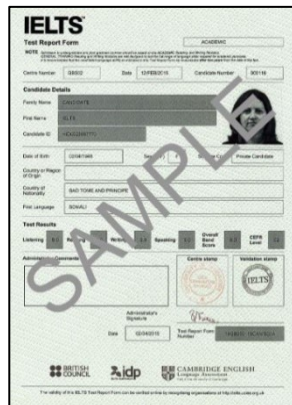

英語外部検定試験の証明書について

◆カラーコピー可

* S&Wのスコアを2.5倍にしてL&Rのスコアと合算したスコアで判定します

英語資格・検定試験	スコア等		証明する書類	例
	一般・推薦	総合		
ケンブリッジ大学英語検定試験	140 以上	100 以上	合格証明書 (Certificates)	①
実用英語技能検定試験 (英検) (S-CBT 含む)	1950 以上	1400 以上	合格証明書 (和文・英文どちらでも可)	②
			または英検 CSE スコア証明書	③
GTEC (CBT・検定版)	930 以上	260 以上	OFFICIAL SCORE CERTIFICATE	④
IELTS (アカデミックモジュールに限る)	4.0 以上	4.0 以上	IELTS 成績証明書 (TestReportForm)	⑤
TEAP (4技能)	225 以上	135 以上	成績表 (OFFICIAL SCORE REPORT)	⑥
TEAP CBT (4技能)	420 以上	235 以上	成績表 (OFFICIAL SCORE REPORT)	⑦
TOEFL iBT	42 以上 (旧スコア)	42 以上 (旧スコア)	TestTakerScoreReport	⑧
	3.0 以上 (新スコア)	1.0 以上 (新スコア)		
TOEIC L&R S&W *	1150 以上	320 以上	L&R OfficialScoreCertificate および S&W OfficialScoreCertificate	⑨

①合格証明書 (Certificates)

②合格証明書

③英検 CSE スコア証明書

④OFFICIAL SCORE CERTIFICATE

⑤IELTS 成績証明書 (TestReportForm)

⑥成績表 (OFFICIAL SCORE REPORT)

⑦成績表 (OFFICIAL SCORE REPORT)

⑧TestTakerScoreReport

⑨L&R OfficialScoreCertificate および S&W OfficialScoreCertificate