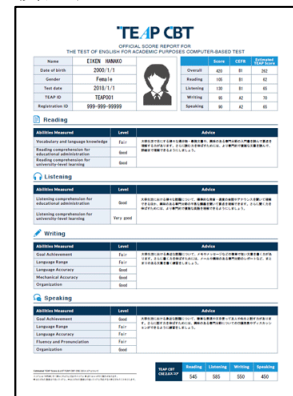

英語外部検定試験の証明書について

◆カラーコピー可

* S&Wのスコアを2.5倍にしてL&Rのスコアと合算したスコアで判定します

英語資格・検定試験	スコア等		証明する書類	例
	一般・推薦	総合		
ケンブリッジ大学英語検定試験	140 以上	100 以上	合格証明書 (Certificates)	①
実用英語技能検定試験 (英検) (S-CBT 含む)	1950 以上	1400 以上	合格証明書 (和文・英文どちらでも可)	②
			または英検 CSE スコア証明書	③
GTEC (CBT・検定版)	930 以上	260 以上	OFFICIAL SCORE CERTIFICATE	④
IELTS (アカデミックモジュールに限る)	4.0 以上	4.0 以上	IELTS 成績証明書 (TestReportForm)	⑤
TEAP (4技能)	225 以上	135 以上	成績表 (OFFICIAL SCORE REPORT)	⑥
TEAP CBT (4技能)	420 以上	235 以上	成績表 (OFFICIAL SCORE REPORT)	⑦
TOEFL iBT	42 以上 (旧スコア)	42 以上 (旧スコア)	TestTakerScoreReport	⑧
	3.0 以上 (新スコア)	1.0 以上 (新スコア)		
TOEIC L&R S&W *	1150 以上	320 以上	L&R OfficialScoreCertificate および S&W OfficialScoreCertificate	⑨

①合格証明書 (Certificates)

②合格証明書

③英検 CSE スコア証明書

④OFFICIAL SCORE CERTIFICATE

⑤IELTS 成績証明書 (TestReportForm)

⑥成績表 (OFFICIAL SCORE REPORT)

⑦成績表 (OFFICIAL SCORE REPORT)

⑧TestTakerScoreReport

⑨L&R OfficialScoreCertificate および S&W OfficialScoreCertificate