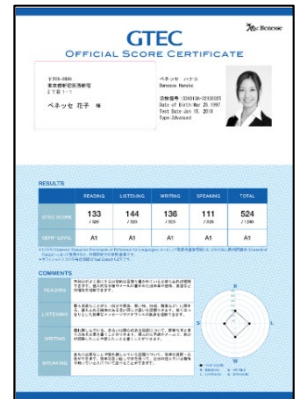

英語外部検定試験の証明書について

◆カラーコピー可

* S&Wのスコアを2.5倍にしてL&Rのスコアと合算したスコアで判定します

英語資格・検定試験	スコア等		証明する書類	例
	一般・推薦	総合		
ケンブリッジ大学英語検定試験	140 以上	100 以上	合格証明書 (Certificates)	①
実用英語技能検定試験 (英検) (S-CBT 含む)	1950 以上	1400 以上	合格証明書 (和文・英文どちらでも可)	②
			または英検 CSE スコア証明書	③
GTEC (CBT・検定版)	930 以上	260 以上	OFFICIAL SCORE CERTIFICATE	④
IELTS (アカデミックモジュールに限る)	4.0 以上	4.0 以上	IELTS 成績証明書 (TestReportForm)	⑤
TEAP (4技能)	225 以上	135 以上	成績表 (OFFICIAL SCORE REPORT)	⑥
TEAP CBT (4技能)	420 以上	235 以上	成績表 (OFFICIAL SCORE REPORT)	⑦
TOEFL iBT	42 以上 (旧スコア)	42 以上 (旧スコア)	TestTakerScoreReport	⑧
	3.0 以上 (新スコア)	1.0 以上 (新スコア)		
TOEIC L&R S&W *	1150 以上	320 以上	L&R OfficialScoreCertificate および S&W OfficialScoreCertificate	⑨

①合格証明書 (Certificates)

②合格証明書

③英検 CSE スコア証明書

④OFFICIAL SCORE CERTIFICATE

⑤IELTS 成績証明書 (TestReportForm)

⑥成績表 (OFFICIAL SCORE REPORT)

⑦成績表 (OFFICIAL SCORE REPORT)

⑧TestTakerScoreReport

⑨L&R OfficialScoreCertificate および S&W OfficialScoreCertificate