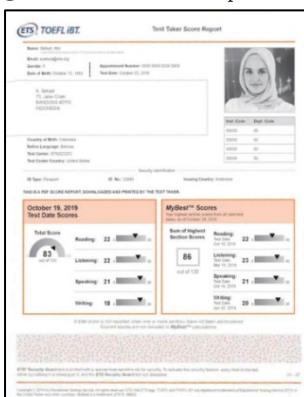

英語外部検定試験の証明書について

◆カラーコピー可

* S&Wのスコアを2.5倍にしてL&Rのスコアと合算したスコアで判定します

英語資格・検定試験	スコア等		証明する書類	例
	一般・推薦	総合		
ケンブリッジ大学英語検定試験	140 以上	100 以上	合格証明書 (Certificates)	①
実用英語技能検定試験 (英検) (S-CBT 含む)	1950 以上	1400 以上	合格証明書 (和文・英文どちらでも可)	②
			または英検 CSE スコア証明書	③
GTEC (CBT・検定版)	930 以上	260 以上	OFFICIAL SCORE CERTIFICATE	④
IELTS (アカデミックモジュールに限る)	4.0 以上	4.0 以上	IELTS 成績証明書 (TestReportForm)	⑤
TEAP (4技能)	225 以上	135 以上	成績表 (OFFICIAL SCORE REPORT)	⑥
TEAP CBT (4技能)	420 以上	235 以上	成績表 (OFFICIAL SCORE REPORT)	⑦
TOEFL iBT	42 以上 (旧スコア)	42 以上 (旧スコア)	TestTakerScoreReport	⑧
	3.0 以上 (新スコア)	1.0 以上 (新スコア)		
TOEIC L&R S&W *	1150 以上	320 以上	L&R OfficialScoreCertificate および S&W OfficialScoreCertificate	⑨

①合格証明書 (Certificates)

②合格証明書

③英検 CSE スコア証明書

④OFFICIAL SCORE CERTIFICATE

⑤IELTS 成績証明書 (TestReportForm)

⑥成績表 (OFFICIAL SCORE REPORT)

⑦成績表 (OFFICIAL SCORE REPORT)

⑧TestTakerScoreReport