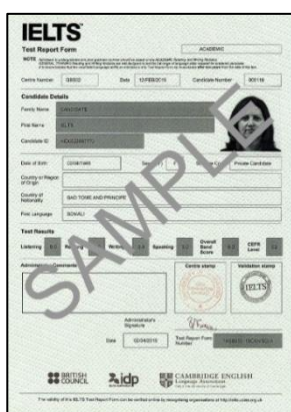

英語外部検定試験の証明書について

◆カラーコピー可

* S&Wのスコアを2.5倍にしてL&Rのスコアと合算したスコアで判定します

英語資格・検定試験	スコア等		証明する書類	例
	一般・推薦	総合		
ケンブリッジ大学英語検定試験	140 以上	100 以上	合格証明書(Certificates)	①
実用英語技能検定試験(英検) (S-CBT含む)	1950 以上	1400 以上	合格証明書(和文・英文どちらでも可) または英検 CSE スコア証明書	②③
GTEC (CBT・検定版)	930 以上	260 以上	OFFICIAL SCORE CERTIFICATE	④
IELTS(アカデミックモジュールに限る)	4.0 以上	4.0 以上	IELTS 成績証明書(TestReportForm)	⑤
TEAP(4技能)	225 以上	135 以上	成績表(OFFICIAL SCORE REPORT)	⑥
TEAP CBT(4技能)	420 以上	235 以上	成績表(OFFICIAL SCORE REPORT)	⑦
TOEFL iBT	42 以上	42 以上	TestTakerScoreReport	⑧
TOEIC L&R S&W *	1150 以上	320 以上	L&R OfficialScoreCertificate および S&W OfficialScoreCertificate	⑨

①合格証明書(Certificates)

②合格証明書

③英検 CSE スコア証明書

④OFFICIAL SCORE CERTIFICATE

⑤IELTS 成績証明書(TestReportForm)

⑥成績表(OFFICIAL SCORE REPORT)

⑦成績表(OFFICIAL SCORE REPORT)

⑧TestTakerScoreReport

⑨L&R OfficialScoreCertificate および S&W OfficialScoreCertificate