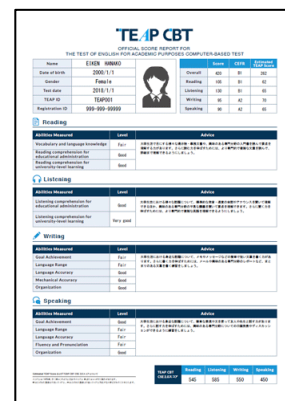

英語外部検定試験の証明書について

◆カラーコピー可

* S&Wのスコアを2.5倍にしてL&Rのスコアと合算したスコアで判定します

英語資格・検定試験	スコア等		証明する書類	例
	一般・推薦	総合		
ケンブリッジ大学英語検定試験	140 以上	100 以上	合格証明書(Certificates)	①
実用英語技能検定試験(英検) (S-CBT含む)	1950 以上	1400 以上	合格証明書(和文・英文どちらでも可) または英検 CSE スコア証明書	②③
GTEC (CBT・検定版)	930 以上	260 以上	OFFICIAL SCORE CERTIFICATE	④
IELTS(アカデミックモジュールに限る)	4.0 以上	4.0 以上	IELTS 成績証明書(TestReportForm)	⑤
TEAP(4技能)	225 以上	135 以上	成績表(OFFICIAL SCORE REPORT)	⑥
TEAP CBT(4技能)	420 以上	235 以上	成績表(OFFICIAL SCORE REPORT)	⑦
TOEFL iBT	42 以上	42 以上	TestTakerScoreReport	⑧
TOEIC L&R S&W *	1150 以上	320 以上	L&R OfficialScoreCertificate および S&W OfficialScoreCertificate	⑨

①合格証明書(Certificates)

②合格証明書

③英検 CSE スコア証明書

④OFFICIAL SCORE CERTIFICATE

⑤IELTS 成績証明書(TestReportForm)

⑥成績表(OFFICIAL SCORE REPORT)

⑦成績表(OFFICIAL SCORE REPORT)

⑧TestTakerScoreReport

⑨L&R OfficialScoreCertificate および S&W OfficialScoreCertificate