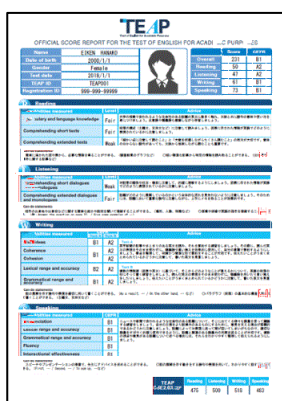

英語外部検定試験の証明書について

◆カラーコピー可

* S&Wのスコアを2.5倍にしてL&Rのスコアと合算したスコアで判定します

英語資格・検定試験	スコア等		証明する書類	例
	一般・推薦	総合		
ケンブリッジ大学英語検定試験	140 以上	100 以上	合格証明書(Certificates)	①
実用英語技能検定試験(英検) (S-CBT含む)	1950 以上	1400 以上	合格証明書(和文・英文どちらでも可) または英検 CSE スコア証明書	②③
GTEC (CBT・検定版)	930 以上	260 以上	OFFICIAL SCORE CERTIFICATE	④
IELTS(アカデミックモジュールに限る)	4.0 以上	4.0 以上	IELTS 成績証明書(TestReportForm)	⑤
TEAP(4技能)	225 以上	135 以上	成績表(OFFICIAL SCORE REPORT)	⑥
TEAP CBT(4技能)	420 以上	235 以上	成績表(OFFICIAL SCORE REPORT)	⑦
TOEFL iBT	42 以上	42 以上	TestTakerScoreReport	⑧
TOEIC L&R S&W *	1150 以上	320 以上	L&R OfficialScoreCertificate および S&W OfficialScoreCertificate	⑨

①合格証明書(Certificates)

②合格証明書

③英検 CSE スコア証明書

④OFFICIAL SCORE CERTIFICATE

⑤IELTS 成績証明書(TestReportForm)

⑥成績表(OFFICIAL SCORE REPORT)

⑦成績表(OFFICIAL SCORE REPORT)

⑧TestTakerScoreReport

⑨L&R OfficialScoreCertificate および S&W OfficialScoreCertificate