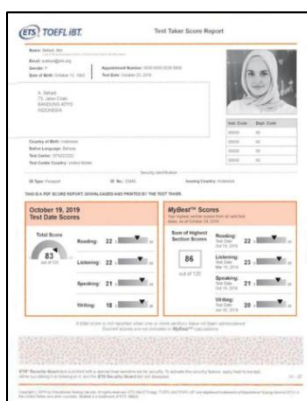

英語外部検定試験の証明書について

◆カラーコピー可

* S&Wのスコアを2.5倍にしてL&Rのスコアと合算したスコアで判定します

英語資格・検定試験	スコア等		証明する書類	例
	一般・推薦	総合		
ケンブリッジ大学英語検定試験	140 以上	100 以上	合格証明書(Certificates)	①
実用英語技能検定試験(英検) (S-CBT含む)	1950 以上	1400 以上	合格証明書(和文・英文どちらでも可) または英検 CSE スコア証明書	②③
GTEC (CBT・検定版)	930 以上	260 以上	OFFICIAL SCORE CERTIFICATE	④
IELTS(アカデミックモジュールに限る)	4.0 以上	4.0 以上	IELTS 成績証明書(TestReportForm)	⑤
TEAP(4技能)	225 以上	135 以上	成績表(OFFICIAL SCORE REPORT)	⑥
TEAP CBT(4技能)	420 以上	235 以上	成績表(OFFICIAL SCORE REPORT)	⑦
TOEFL iBT	42 以上	42 以上	TestTakerScoreReport	⑧
TOEIC L&R S&W *	1150 以上	320 以上	L&R OfficialScoreCertificate および S&W OfficialScoreCertificate	⑨

①合格証明書(Certificates)

②合格証明書

③英検 CSE スコア証明書

④OFFICIAL SCORE CERTIFICATE

⑤IELTS 成績証明書(TestReportForm)

⑥成績表(OFFICIAL SCORE REPORT)

⑦成績表(OFFICIAL SCORE REPORT)

⑧TestTakerScoreReport